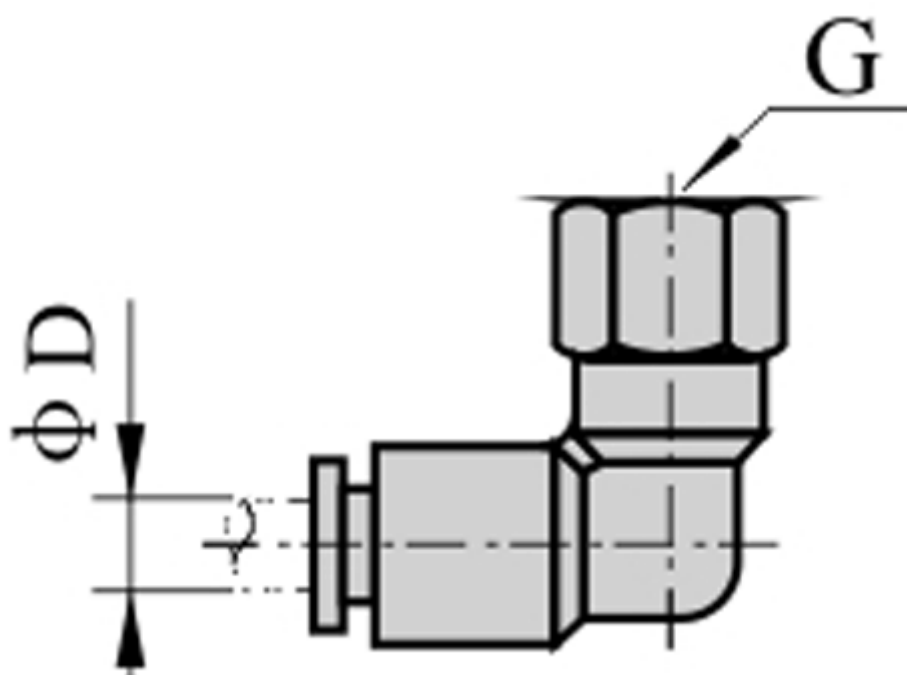

Varenummer: 58EPLF1202

Beskrivelse: Fitting EPLF1202 vinkel med mufte
gevind 1/4", slangediameter 12

Mål

D = 12
Gevind = 1/4"